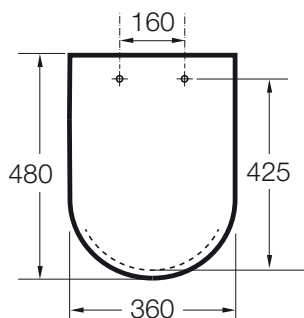

INSPIRA

**Capac WC SUPRALIT® cu închidere amortizată -
SQUARE (PĂTRAT)**

PRE (FĂRĂ TVA) (FĂRĂ TVA)

400,00 LEI

SCHIȚE TEHNICE

CARACTERISTICI

Adecvat pentru: Closet

EasyFix®

Formă: Pătrată

Material balamale: Alamă cromată

Supralit®

EasyClean®

Material antibacterian

Sistem SoftClose®

COMPATIBIL CU

WC Rimless (fără margini),
suspendat, din porțelan, cu
evacuare orizontală -
SQUARE (PĂTRAT)

346537..0

Inspira

Trei forme, multiple combinații,
posibilități ample. Această colecție
de obiecte de porțelan și mobilier,
cu trei linii de design, Round
(rotund), Soft (rotunjit) și Square
(pătrat), care poate fi combinată
perfect, va aduce la viață spațiile
de baie, indiferent de stilul
acestora.